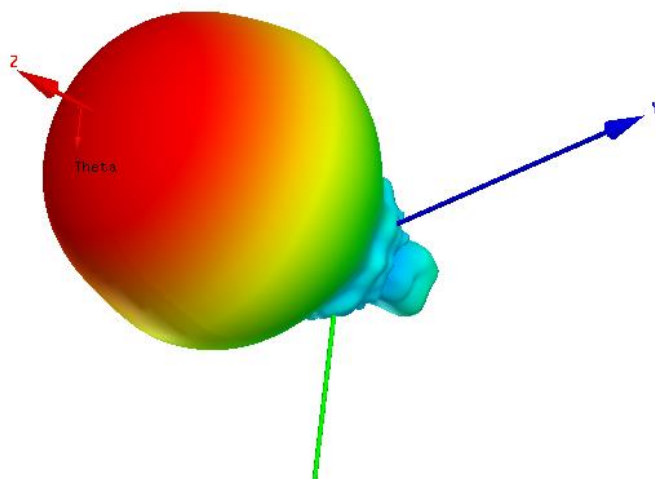

Feed 24 GHz for dish f/d = 0,6

by OK2AQ

Name	Freq	Ang	Mag	RX
m1	24.0000	-73.9270	0.1295	1.0404 - 0.2634i