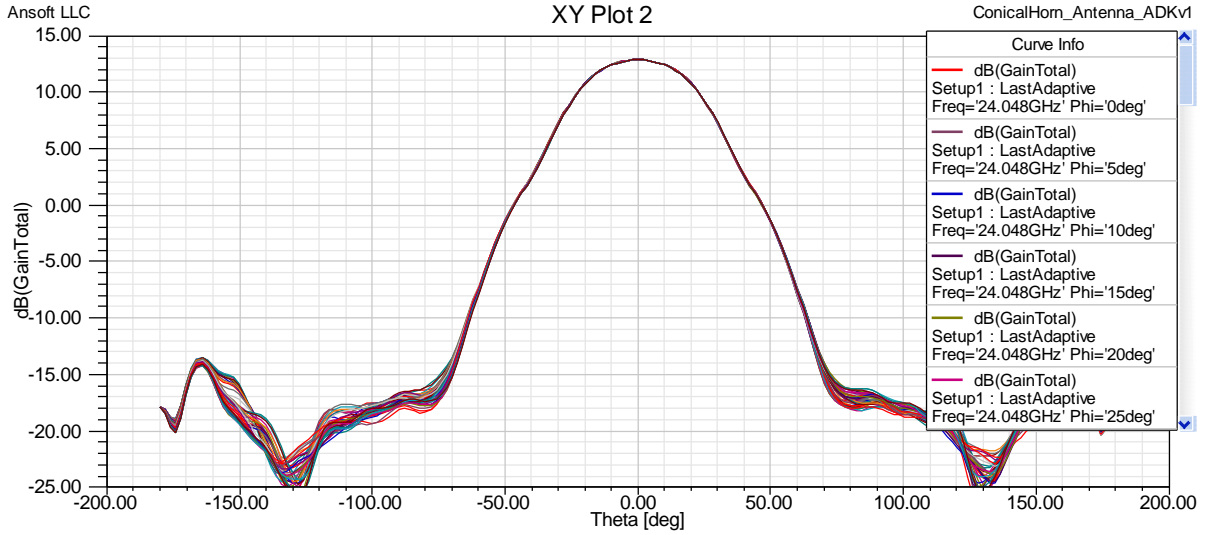

Feed 24 GHz for dish f/d = 0,6

by OK2AQ

Name	Freq	Ang	Mag	RX
m1	24.0000	-73.9270	0.1295	1.0404 - 0.2634i