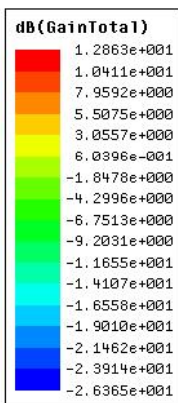

Feed 24 GHz for dish f/d = 0,6

by OK2AQ

Name	Freq	Ang	Mag	RX
m1	24.0000	-73.9270	0.1295	1.0404 - 0.2634i