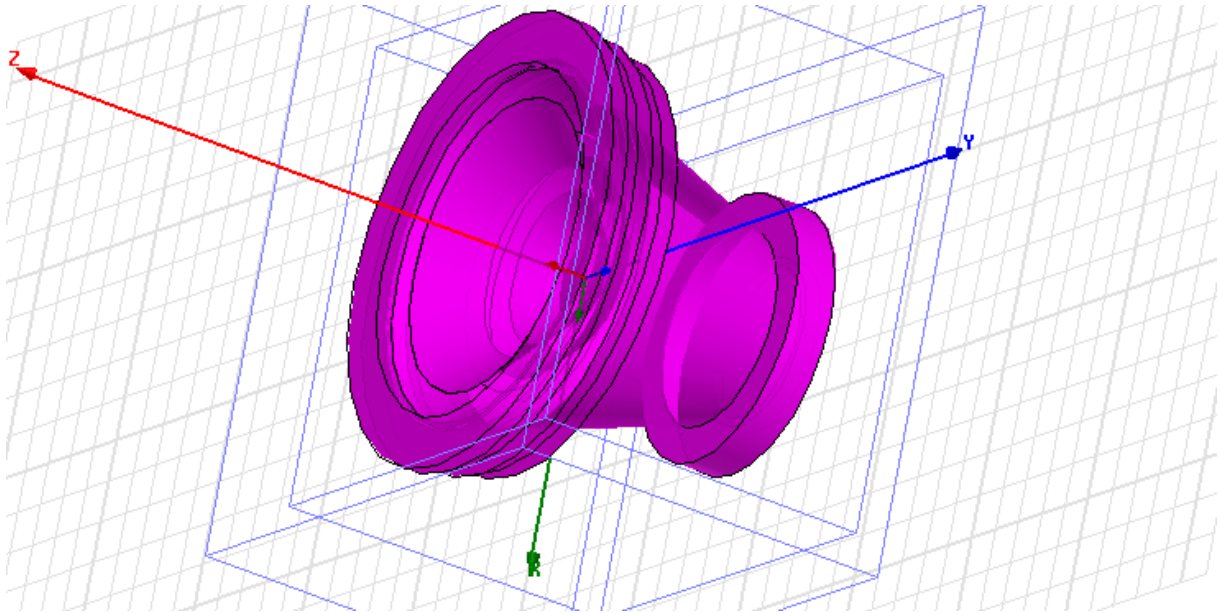

Feed 24 GHz for dish f/d = 0,6

by OK2AQ

Name	Freq	Ang	Mag	RX
m1	24.0000	-73.9270	0.1295	1.0404 - 0.2634i