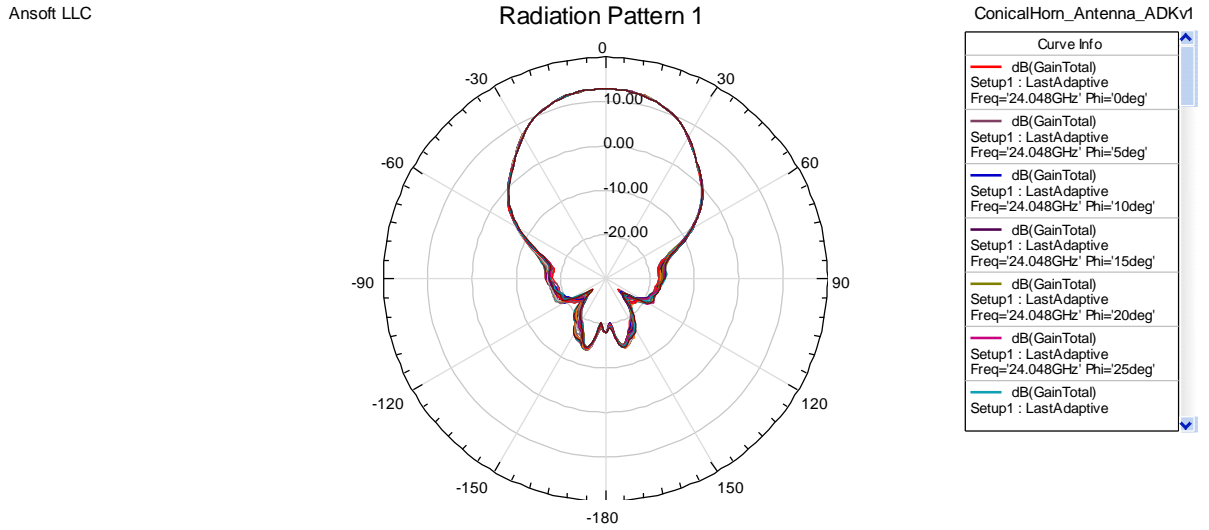

Feed 24 GHz for dish f/d = 0,6

by OK2AQ

Name	Freq	Ang	Mag	RX
m1	24.0000	-73.9270	0.1295	1.0404 - 0.2634i