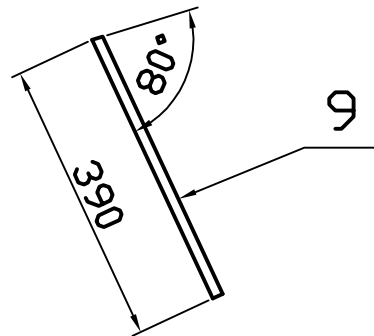

M 1:10

Délky pricniku		
Pozice	L (mm)	Profil
1	760	15x15x1,2
2	900	15x15x1,2
3	800	15x15x1,2
4	997	15x15x1,2
5	586	15x15x1,2
6	757	15x15x1,2
7	474	15x15x1,2
8	632	15x15x1,2
9	390	15x15x1,2
10	640	15x15x1,2
11	331	15x15x1,2
12	610	15x15x1,2
13	311	15x15x1,2
14	580	15x15x1,2
15	222	15x15x1,2
16	490	15x15x1,2
17	129	15x15x1,2
18	37	15x15x1,2
19	587	15x30x1,5
20	3100	15x30x1,5
21	1555	15x15x1,2
22	4890	15x15x1,2

Rameno 10m Dish – Sestava

L 1	760 mm
L 11	331 mm
L 13	311 mm
L 15	222 mm
L 18	37 mm
L 22	4890mm

Prícniky 1,11,13,15,18,22

Prícniky 19-21

Prícniky 2-5

Prícniky 6-9

zvetseno

Pricniky 10,12,14,16,17