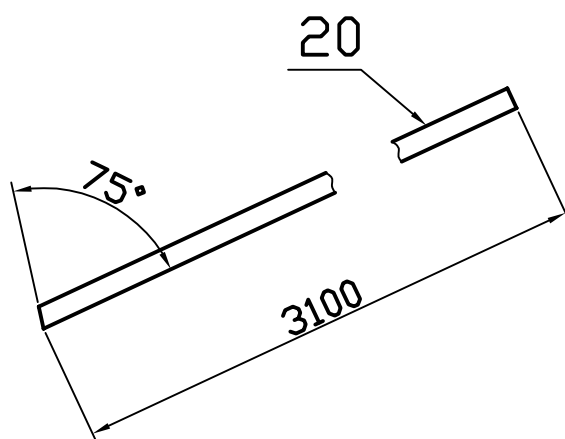

M 1:10

Délky pricniku		
Pozice	L (mm)	Profil
1	760	15x15x1,2
2	900	15x15x1,2
3	800	15x15x1,2
4	997	15x15x1,2
5	586	15x15x1,2
6	757	15x15x1,2
7	474	15x15x1,2
8	632	15x15x1,2
9	390	15x15x1,2
10	640	15x15x1,2
11	331	15x15x1,2
12	610	15x15x1,2
13	311	15x15x1,2
14	580	15x15x1,2
15	222	15x15x1,2
16	490	15x15x1,2
17	129	15x15x1,2
18	37	15x15x1,2
19	587	15x30x1,5
20	3100	15x30x1,5
21	1555	15x15x1,2
22	4890	15x15x1,2

Rameno 10m Dish – Sestava

L 1	760 mm
L 11	331 mm
L 13	311 mm
L 15	222 mm
L 18	37 mm
L 22	4890mm

Prícniky 1,11,13,15,18,22

Prícniky 19-21

Prícniky 2-5

Prícniky 6-9

zvetseno

Pricniky 10,12,14,16,17