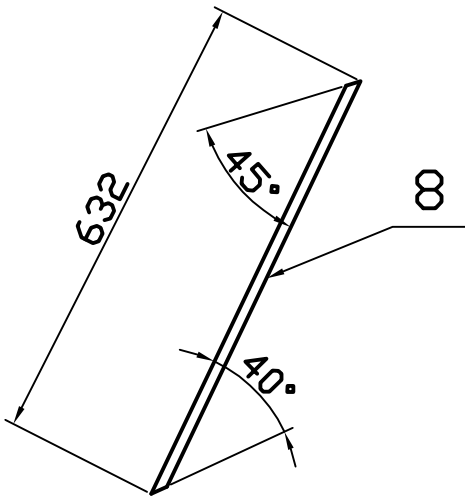

M 1:10

Délky pricniku		
Pozice	L (mm)	Profil
1	760	15x15x1,2
2	900	15x15x1,2
3	800	15x15x1,2
4	997	15x15x1,2
5	586	15x15x1,2
6	757	15x15x1,2
7	474	15x15x1,2
8	632	15x15x1,2
9	390	15x15x1,2
10	640	15x15x1,2
11	331	15x15x1,2
12	610	15x15x1,2
13	311	15x15x1,2
14	580	15x15x1,2
15	222	15x15x1,2
16	490	15x15x1,2
17	129	15x15x1,2
18	37	15x15x1,2
19	587	15x30x1,5
20	3100	15x30x1,5
21	1555	15x15x1,2
22	4890	15x15x1,2

Rameno 10m Dish – Sestava

L 1	760 mm
L 11	331 mm
L 13	311 mm
L 15	222 mm
L 18	37 mm
L 22	4890mm

Prícniky 1,11,13,15,18,22

Prícniky 19-21

Prícniky 2-5

Prícniky 6-9

zvetseno

Pricniky 10,12,14,16,17