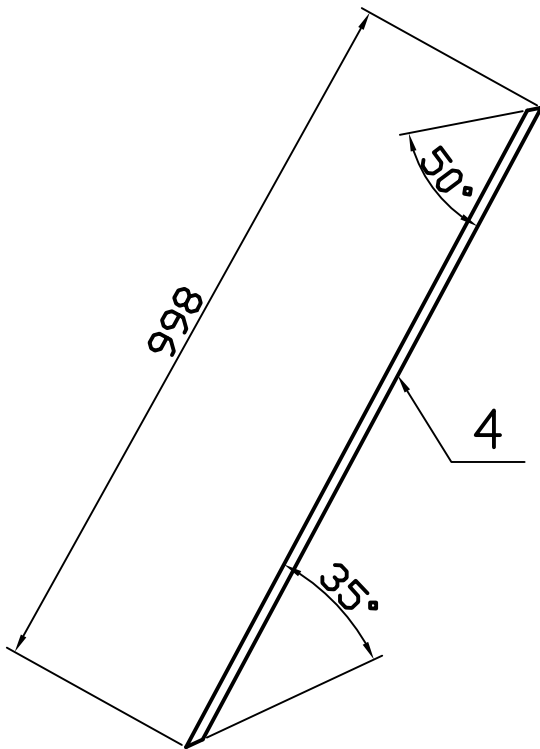

M 1:10

Délky pricniku		
Pozice	L (mm)	Profil
1	760	15x15x1,2
2	900	15x15x1,2
3	800	15x15x1,2
4	997	15x15x1,2
5	586	15x15x1,2
6	757	15x15x1,2
7	474	15x15x1,2
8	632	15x15x1,2
9	390	15x15x1,2
10	640	15x15x1,2
11	331	15x15x1,2
12	610	15x15x1,2
13	311	15x15x1,2
14	580	15x15x1,2
15	222	15x15x1,2
16	490	15x15x1,2
17	129	15x15x1,2
18	37	15x15x1,2
19	587	15x30x1,5
20	3100	15x30x1,5
21	1555	15x15x1,2
22	4890	15x15x1,2

Rameno 10m Dish – Sestava

L 1	760 mm
L 11	331 mm
L 13	311 mm
L 15	222 mm
L 18	37 mm
L 22	4890mm

Prícniky 1,11,13,15,18,22

Prícniky 19-21

Prícniky 2-5

Prícniky 6-9

zvetseno

Pricniky 10,12,14,16,17