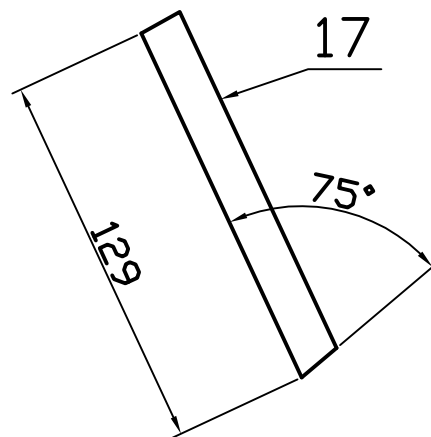

M 1:10

Délky pricniku		
Pozice	L (mm)	Profil
1	760	15x15x1,2
2	900	15x15x1,2
3	800	15x15x1,2
4	997	15x15x1,2
5	586	15x15x1,2
6	757	15x15x1,2
7	474	15x15x1,2
8	632	15x15x1,2
9	390	15x15x1,2
10	640	15x15x1,2
11	331	15x15x1,2
12	610	15x15x1,2
13	311	15x15x1,2
14	580	15x15x1,2
15	222	15x15x1,2
16	490	15x15x1,2
17	129	15x15x1,2
18	37	15x15x1,2
19	587	15x30x1,5
20	3100	15x30x1,5
21	1555	15x15x1,2
22	4890	15x15x1,2

Rameno 10m Dish – Sestava

L 1	760 mm
L 11	331 mm
L 13	311 mm
L 15	222 mm
L 18	37 mm
L 22	4890mm

Prícniky 1,11,13,15,18,22

Prícniky 19-21

Prícniky 2-5

Prícniky 6-9

zvetseno

Pricniky 10,12,14,16,17