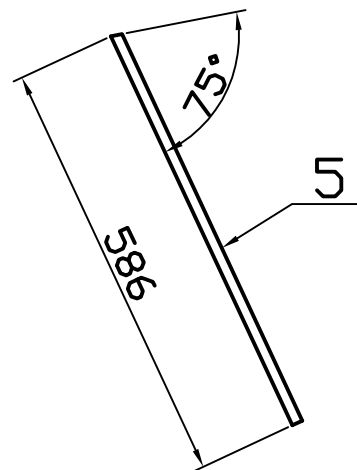

M 1:10

Délky pricniku		
Pozice	L (mm)	Profil
1	760	15x15x1,2
2	900	15x15x1,2
3	800	15x15x1,2
4	997	15x15x1,2
5	586	15x15x1,2
6	757	15x15x1,2
7	474	15x15x1,2
8	632	15x15x1,2
9	390	15x15x1,2
10	640	15x15x1,2
11	331	15x15x1,2
12	610	15x15x1,2
13	311	15x15x1,2
14	580	15x15x1,2
15	222	15x15x1,2
16	490	15x15x1,2
17	129	15x15x1,2
18	37	15x15x1,2
19	587	15x30x1,5
20	3100	15x30x1,5
21	1555	15x15x1,2
22	4890	15x15x1,2

Rameno 10m Dish – Sestava

L 1	760 mm
L 11	331 mm
L 13	311 mm
L 15	222 mm
L 18	37 mm
L 22	4890mm

Prícniky 1,11,13,15,18,22

Prícniky 19-21

Prícniky 2-5

Prícniky 6-9

zvetseno

Pricniky 10,12,14,16,17