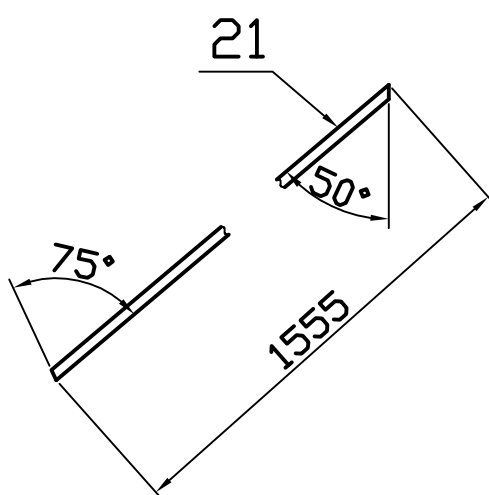

M 1:10

Délky pricniku		
Pozice	L (mm)	Profil
1	760	15x15x1,2
2	900	15x15x1,2
3	800	15x15x1,2
4	997	15x15x1,2
5	586	15x15x1,2
6	757	15x15x1,2
7	474	15x15x1,2
8	632	15x15x1,2
9	390	15x15x1,2
10	640	15x15x1,2
11	331	15x15x1,2
12	610	15x15x1,2
13	311	15x15x1,2
14	580	15x15x1,2
15	222	15x15x1,2
16	490	15x15x1,2
17	129	15x15x1,2
18	37	15x15x1,2
19	587	15x30x1,5
20	3100	15x30x1,5
21	1555	15x15x1,2
22	4890	15x15x1,2

Rameno 10m Dish – Sestava

L 1	760 mm
L 11	331 mm
L 13	311 mm
L 15	222 mm
L 18	37 mm
L 22	4890mm

Prícniky 1,11,13,15,18,22

Prícniky 19-21

Prícniky 2-5

Prícniky 6-9

zvetseno

Pricniky 10,12,14,16,17