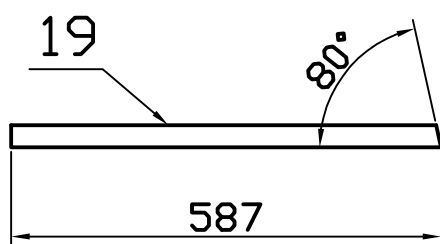

M 1:10

Délky pricniku		
Pozice	L (mm)	Profil
1	760	15x15x1,2
2	900	15x15x1,2
3	800	15x15x1,2
4	997	15x15x1,2
5	586	15x15x1,2
6	757	15x15x1,2
7	474	15x15x1,2
8	632	15x15x1,2
9	390	15x15x1,2
10	640	15x15x1,2
11	331	15x15x1,2
12	610	15x15x1,2
13	311	15x15x1,2
14	580	15x15x1,2
15	222	15x15x1,2
16	490	15x15x1,2
17	129	15x15x1,2
18	37	15x15x1,2
19	587	15x30x1,5
20	3100	15x30x1,5
21	1555	15x15x1,2
22	4890	15x15x1,2

Rameno 10m Dish – Sestava

L 1	760 mm
L 11	331 mm
L 13	311 mm
L 15	222 mm
L 18	37 mm
L 22	4890mm

Prícniky 1,11,13,15,18,22

Prícniky 19-21

Prícniky 2-5

Prícniky 6-9

zvetseno

Pricniky 10,12,14,16,17