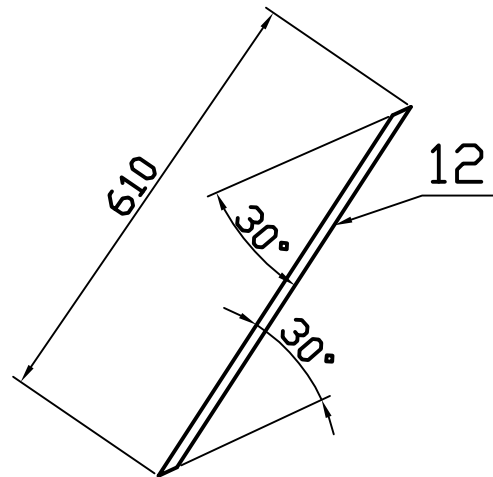

M 1:10

Délky pricniku		
Pozice	L (mm)	Profil
1	760	15x15x1,2
2	900	15x15x1,2
3	800	15x15x1,2
4	997	15x15x1,2
5	586	15x15x1,2
6	757	15x15x1,2
7	474	15x15x1,2
8	632	15x15x1,2
9	390	15x15x1,2
10	640	15x15x1,2
11	331	15x15x1,2
12	610	15x15x1,2
13	311	15x15x1,2
14	580	15x15x1,2
15	222	15x15x1,2
16	490	15x15x1,2
17	129	15x15x1,2
18	37	15x15x1,2
19	587	15x30x1,5
20	3100	15x30x1,5
21	1555	15x15x1,2
22	4890	15x15x1,2

Rameno 10m Dish – Sestava

L 1	760 mm
L 11	331 mm
L 13	311 mm
L 15	222 mm
L 18	37 mm
L 22	4890mm

Prícniky 1,11,13,15,18,22

Prícniky 19-21

Prícniky 2-5

Prícniky 6-9

zvetseno

Pricniky 10,12,14,16,17