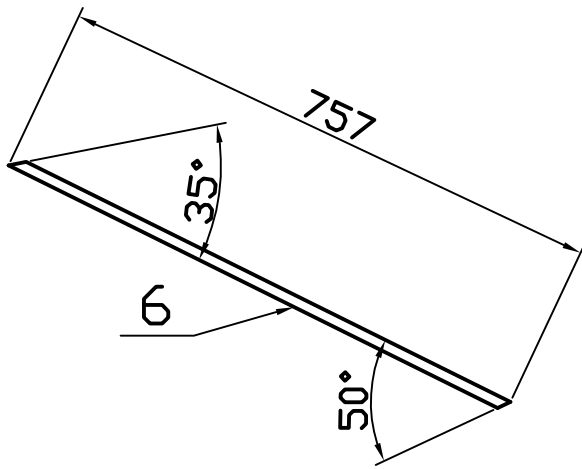

M 1:10

Délky pricniku		
Pozice	L (mm)	Profil
1	760	15x15x1,2
2	900	15x15x1,2
3	800	15x15x1,2
4	997	15x15x1,2
5	586	15x15x1,2
6	757	15x15x1,2
7	474	15x15x1,2
8	632	15x15x1,2
9	390	15x15x1,2
10	640	15x15x1,2
11	331	15x15x1,2
12	610	15x15x1,2
13	311	15x15x1,2
14	580	15x15x1,2
15	222	15x15x1,2
16	490	15x15x1,2
17	129	15x15x1,2
18	37	15x15x1,2
19	587	15x30x1,5
20	3100	15x30x1,5
21	1555	15x15x1,2
22	4890	15x15x1,2

Rameno 10m Dish – Sestava

L 1	760 mm
L 11	331 mm
L 13	311 mm
L 15	222 mm
L 18	37 mm
L 22	4890mm

Prícniky 1,11,13,15,18,22

Prícniky 19-21

Prícniky 2-5

Prícniky 6-9

zvetseno

Pricniky 10,12,14,16,17