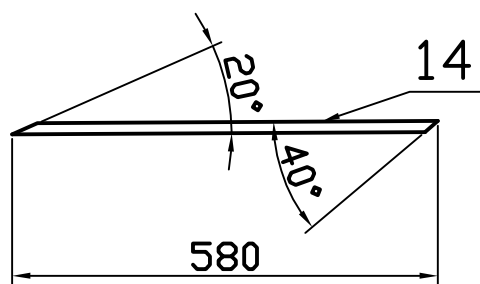

M 1:10

Délky pricniku		
Pozice	L (mm)	Profil
1	760	15x15x1,2
2	900	15x15x1,2
3	800	15x15x1,2
4	997	15x15x1,2
5	586	15x15x1,2
6	757	15x15x1,2
7	474	15x15x1,2
8	632	15x15x1,2
9	390	15x15x1,2
10	640	15x15x1,2
11	331	15x15x1,2
12	610	15x15x1,2
13	311	15x15x1,2
14	580	15x15x1,2
15	222	15x15x1,2
16	490	15x15x1,2
17	129	15x15x1,2
18	37	15x15x1,2
19	587	15x30x1,5
20	3100	15x30x1,5
21	1555	15x15x1,2
22	4890	15x15x1,2

Rameno 10m Dish – Sestava

L 1	760 mm
L 11	331 mm
L 13	311 mm
L 15	222 mm
L 18	37 mm
L 22	4890mm

Prícniky 1,11,13,15,18,22

Prícniky 19-21

Prícniky 2-5

Prícniky 6-9

zvetseno

Pricniky 10,12,14,16,17