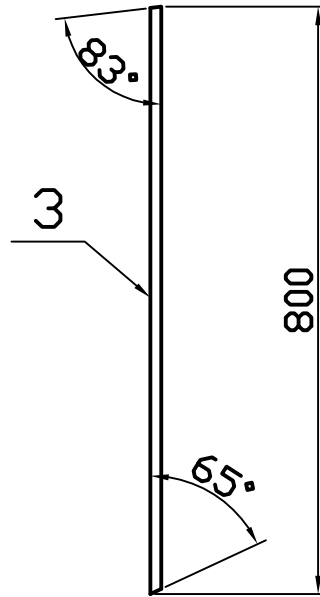

M 1:10

Délky pricniku		
Pozice	L (mm)	Profil
1	760	15x15x1,2
2	900	15x15x1,2
3	800	15x15x1,2
4	997	15x15x1,2
5	586	15x15x1,2
6	757	15x15x1,2
7	474	15x15x1,2
8	632	15x15x1,2
9	390	15x15x1,2
10	640	15x15x1,2
11	331	15x15x1,2
12	610	15x15x1,2
13	311	15x15x1,2
14	580	15x15x1,2
15	222	15x15x1,2
16	490	15x15x1,2
17	129	15x15x1,2
18	37	15x15x1,2
19	587	15x30x1,5
20	3100	15x30x1,5
21	1555	15x15x1,2
22	4890	15x15x1,2

Rameno 10m Dish – Sestava

L 1	760 mm
L 11	331 mm
L 13	311 mm
L 15	222 mm
L 18	37 mm
L 22	4890mm

Prícniky 1,11,13,15,18,22

Prícniky 19-21

Prícniky 2-5

Prícniky 6-9

zvetseno

Pricniky 10,12,14,16,17