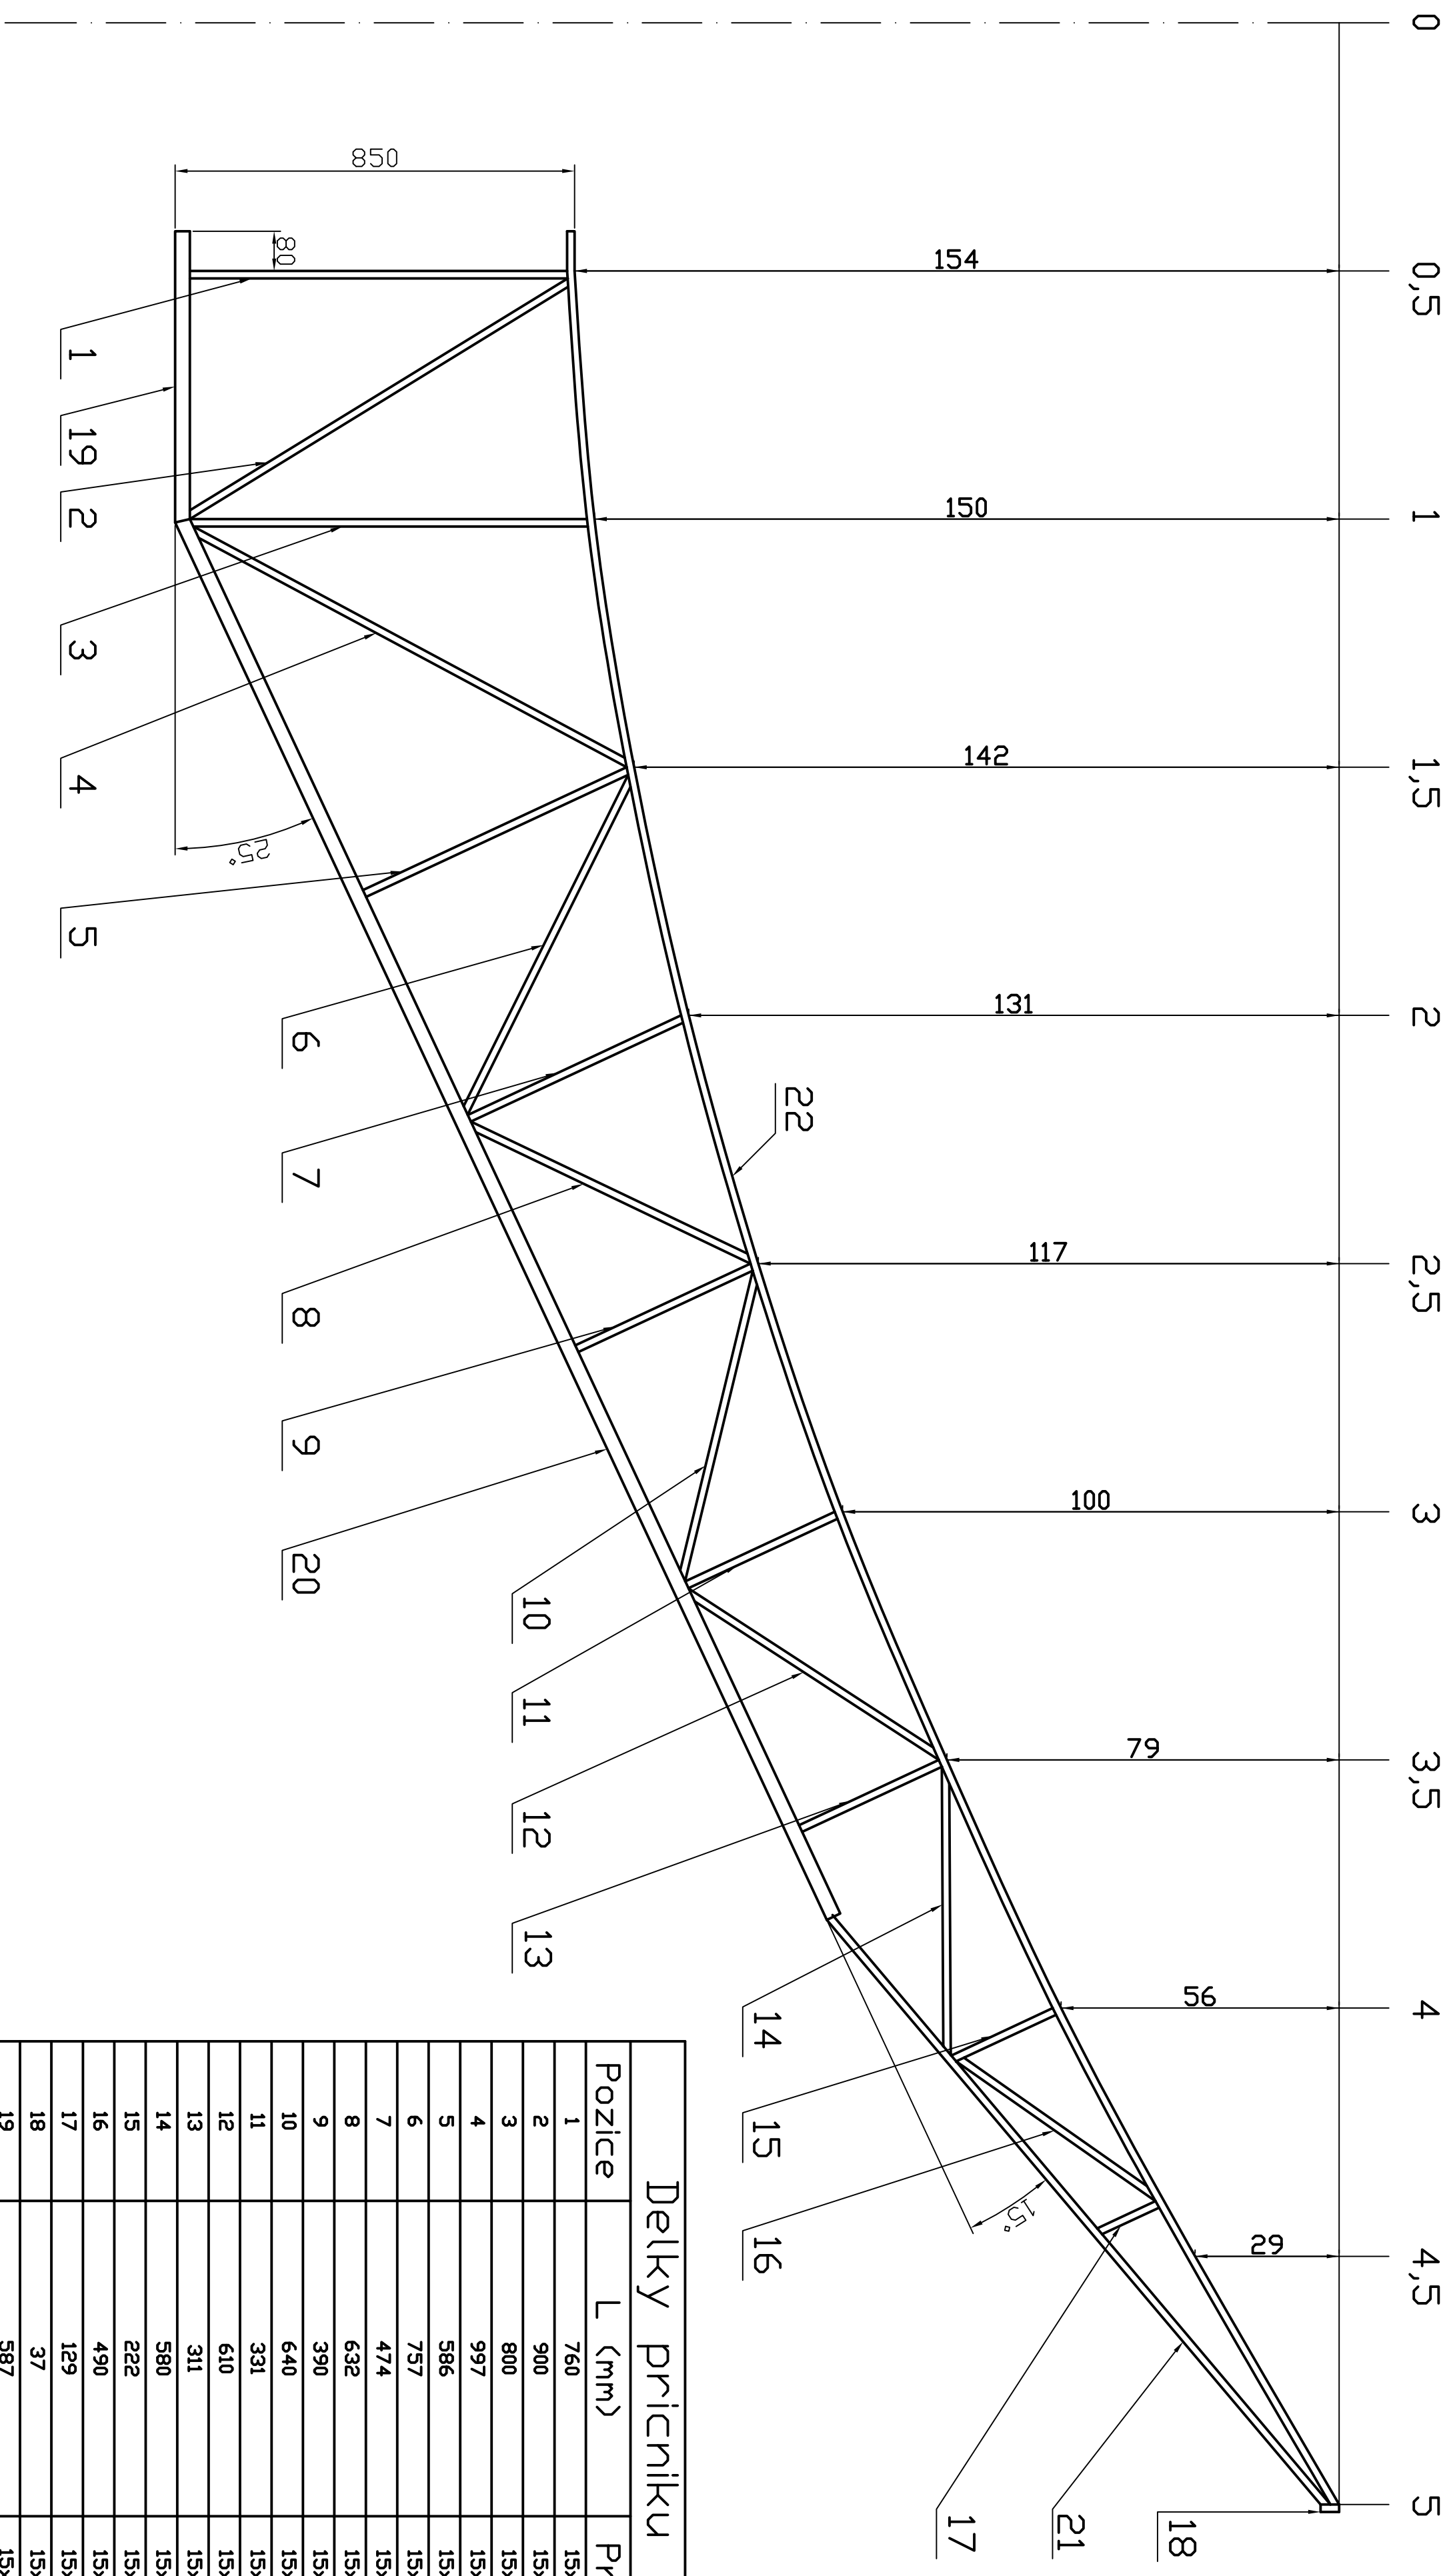

M 1:10

Délky pricniku		
Pozice	L (mm)	Profil
1	760	15x15x1,2
2	900	15x15x1,2
3	800	15x15x1,2
4	997	15x15x1,2
5	586	15x15x1,2
6	757	15x15x1,2
7	474	15x15x1,2
8	632	15x15x1,2
9	390	15x15x1,2
10	640	15x15x1,2
11	331	15x15x1,2
12	610	15x15x1,2
13	311	15x15x1,2
14	580	15x15x1,2
15	222	15x15x1,2
16	490	15x15x1,2
17	129	15x15x1,2
18	37	15x15x1,2
19	587	15x30x1,5
20	3100	15x30x1,5
21	1555	15x15x1,2
22	4890	15x15x1,2

Rameno 10m Dish – Sestava

L 1	760 mm
L 11	331 mm
L 13	311 mm
L 15	222 mm
L 18	37 mm
L 22	4890mm

Prícniky 1,11,13,15,18,22

Prícniky 19-21

Prícniky 2-5

Prícniky 6-9

zvetseno

Pricniky 10,12,14,16,17