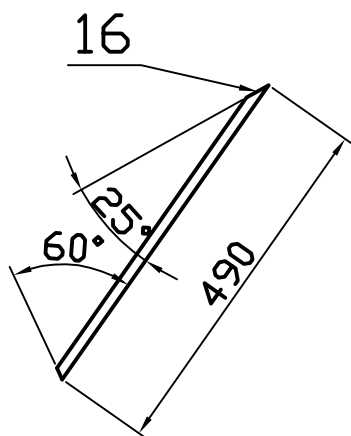

M 1:10

Délky pricniku		
Pozice	L (mm)	Profil
1	760	15x15x1,2
2	900	15x15x1,2
3	800	15x15x1,2
4	997	15x15x1,2
5	586	15x15x1,2
6	757	15x15x1,2
7	474	15x15x1,2
8	632	15x15x1,2
9	390	15x15x1,2
10	640	15x15x1,2
11	331	15x15x1,2
12	610	15x15x1,2
13	311	15x15x1,2
14	580	15x15x1,2
15	222	15x15x1,2
16	490	15x15x1,2
17	129	15x15x1,2
18	37	15x15x1,2
19	587	15x30x1,5
20	3100	15x30x1,5
21	1555	15x15x1,2
22	4890	15x15x1,2

Rameno 10m Dish – Sestava

L 1	760 mm
L 11	331 mm
L 13	311 mm
L 15	222 mm
L 18	37 mm
L 22	4890mm

Prícniky 1,11,13,15,18,22

Prícniky 19-21

Prícniky 2-5

Prícniky 6-9

zvetseno

Pricniky 10,12,14,16,17