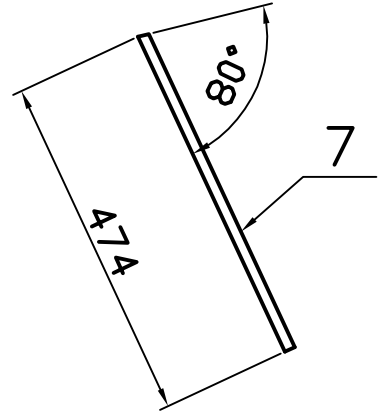

M 1:10

Délky pricniku		
Pozice	L (mm)	Profil
1	760	15x15x1,2
2	900	15x15x1,2
3	800	15x15x1,2
4	997	15x15x1,2
5	586	15x15x1,2
6	757	15x15x1,2
7	474	15x15x1,2
8	632	15x15x1,2
9	390	15x15x1,2
10	640	15x15x1,2
11	331	15x15x1,2
12	610	15x15x1,2
13	311	15x15x1,2
14	580	15x15x1,2
15	222	15x15x1,2
16	490	15x15x1,2
17	129	15x15x1,2
18	37	15x15x1,2
19	587	15x30x1,5
20	3100	15x30x1,5
21	1555	15x15x1,2
22	4890	15x15x1,2

Rameno 10m Dish – Sestava

L 1	760 mm
L 11	331 mm
L 13	311 mm
L 15	222 mm
L 18	37 mm
L 22	4890mm

Prícniky 1,11,13,15,18,22

Prícniky 19-21

Prícniky 2-5

Prícniky 6-9

zvetseno

Pricniky 10,12,14,16,17