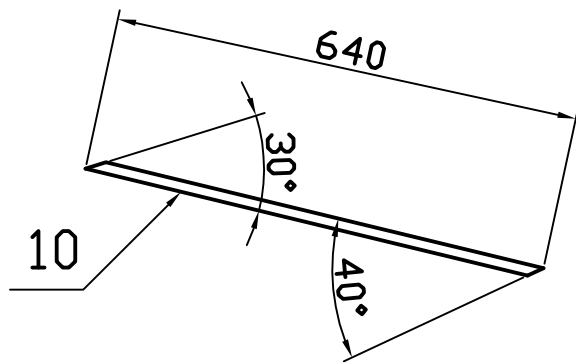

M 1:10

Délky pricniku		
Pozice	L (mm)	Profil
1	760	15x15x1,2
2	900	15x15x1,2
3	800	15x15x1,2
4	997	15x15x1,2
5	586	15x15x1,2
6	757	15x15x1,2
7	474	15x15x1,2
8	632	15x15x1,2
9	390	15x15x1,2
10	640	15x15x1,2
11	331	15x15x1,2
12	610	15x15x1,2
13	311	15x15x1,2
14	580	15x15x1,2
15	222	15x15x1,2
16	490	15x15x1,2
17	129	15x15x1,2
18	37	15x15x1,2
19	587	15x30x1,5
20	3100	15x30x1,5
21	1555	15x15x1,2
22	4890	15x15x1,2

Rameno 10m Dish – Sestava

L 1	760 mm
L 11	331 mm
L 13	311 mm
L 15	222 mm
L 18	37 mm
L 22	4890mm

Prícniky 1,11,13,15,18,22

Prícniky 19-21

Prícniky 2-5

Prícniky 6-9

zvetseno

Pricniky 10,12,14,16,17